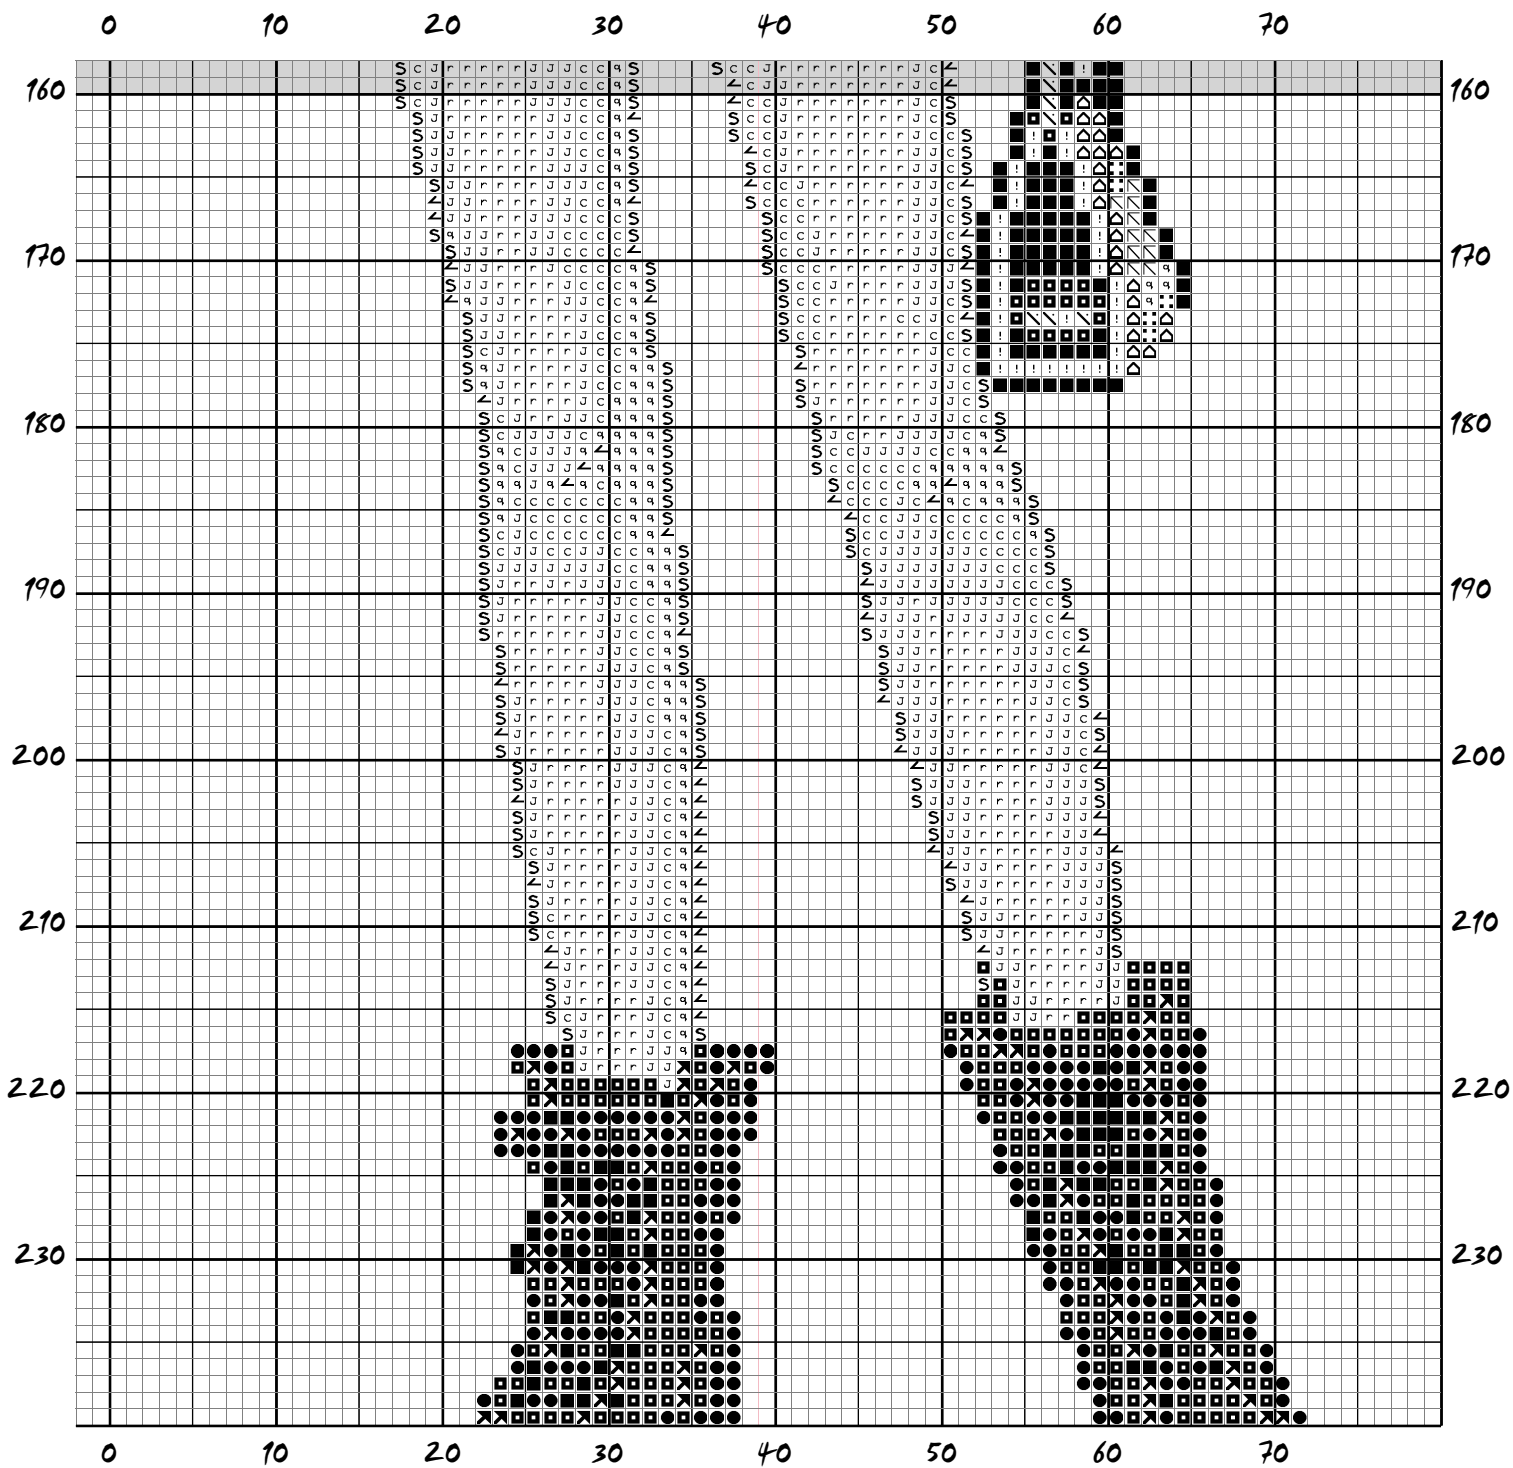

Dolly fille blonde 1

Dessiné par Christiane PAQUOT

copyright © www.point-de-croix-broderie.com

Rouge écarlate	S chêne clair	↖ chamois	↙ camel
∩ Dahlia rose	√ Moutarde	// Papaye orange	! Blanc Lumière
△ Verveine rose	✕ citron	r coquille d'oeuf	◻ Fumée grise
- Bleu glacier	∟ clémentine	▾ Acajou	∖ Gris souris
+ Bleu hortensia	Z Mandarine	q Vent de sable orangé	● Gris anthracite
◆ Bleu caraïbes	∴ Abricot	Σ Muscade	■ Noir
∴ Nuage bleu	△ Rouge vif	∟ Marron doré	
↗ Bleu gris	C Beige cachemire	J Dune