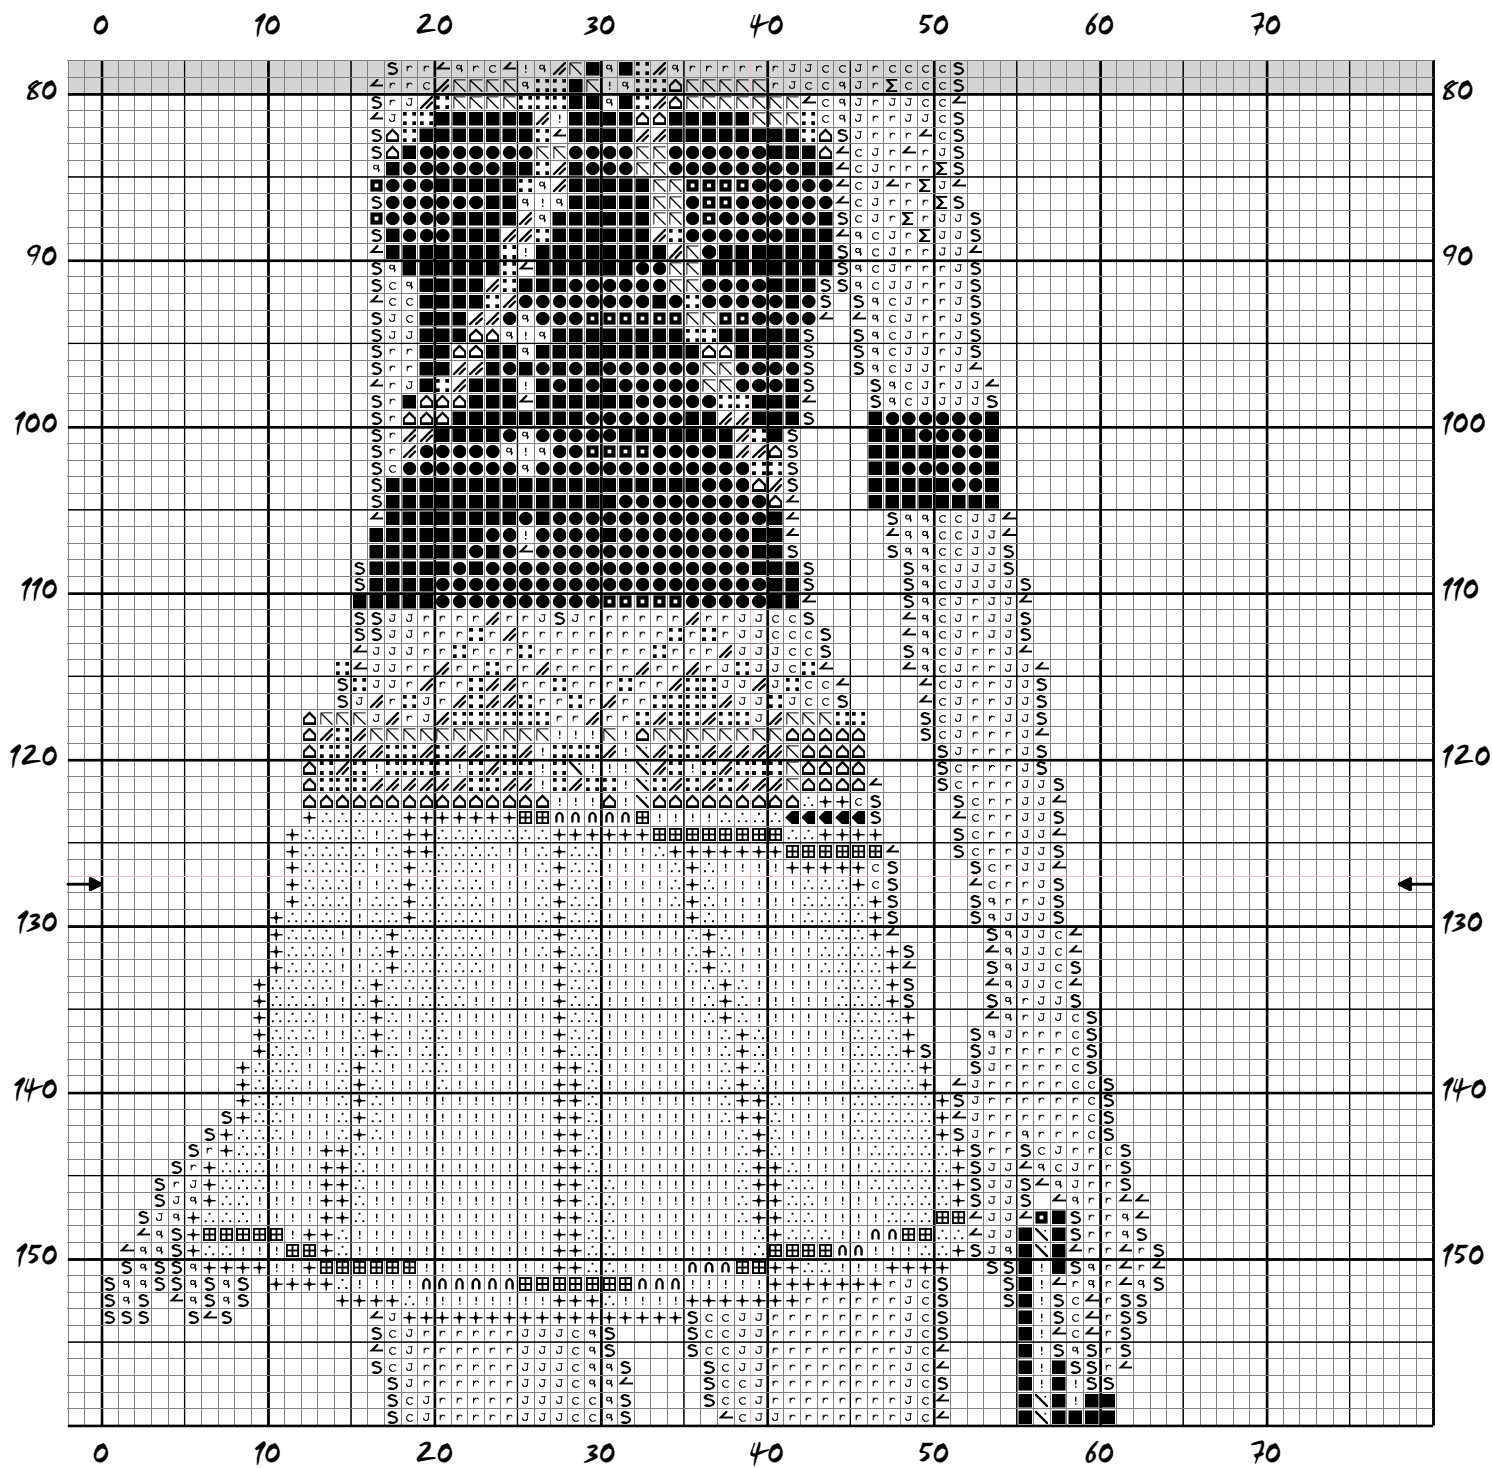

Dolly fille blonde 1

Dessiné par Christiane PAQUOT

copyright © www.point-de-croix-broderie.com

- | | | | |
|------------------|-------------------|------------------------|-------------------|
| ⊞ Rouge écarlate | S chêne clair | ↖ chamois | ↙ camel |
| ∩ Dahlia rose | ∨ Moutarde | ↗ Papaye orange | ! Blanc Lumière |
| △ Verveine rose | ⊗ citron | r coquille d'oeuf | ◻ Fumée grise |
| - Bleu glacier | ↖ clémentine | ◼ Acajou | ↘ Gris souris |
| + Bleu hortensia | Z Mandarine | ⊖ Vent de sable orangé | ● Gris anthracite |
| ◼ Bleu caraïbes | ⊞ Abricot | Σ Muscade | ■ Noir |
| ∴ Nuage bleu | △ Rouge vif | ↘ Marron doré | |
| ↗ Bleu gris | C Beige cachemire | J Dune | |

Dolly fille blonde 1

Dessiné par Christiane PAQUOT

copyright © www.point-de-croix-broderie.com

- | | | | | | | | |
|--|----------------|--|-----------------|--|----------------------|--|-----------------|
| | Rouge écarlate | | chêne clair | | chamois | | camel |
| | Dahlia rose | | Moutarde | | Papaye orange | | Blanc Lumière |
| | Verveine rose | | citron | | coquille d'oeuf | | Fumée grise |
| | Bleu glacier | | clémentine | | Acajou | | Gris souris |
| | Bleu hortensia | | Mandarine | | Vent de sable orangé | | Gris anthracite |
| | Bleu caraïbes | | Abricot | | Muscade | | Noir |
| | Nuage bleu | | Rouge vif | | Marron doré | | |
| | Bleu gris | | Beige cachemire | | Dune | | |

Zone de dessin 17.7 x 58.0 cm de 44 pts/10cm
 14.2 x 46.4 cm de 55 pts/10cm
 10.8 x 35.4 cm de 72 pts/10cm

commentaire ce modèle a été réalisé à partir d'une image créée par ma fille Marine à l'aide d'un Daltz Maker
<http://www.sitanous.com/chezjasmine/dollmaker/dollmaker.html> qui utilise des pièces Daltz à partir du site
 coréen <http://www.candybar.co.kr/>