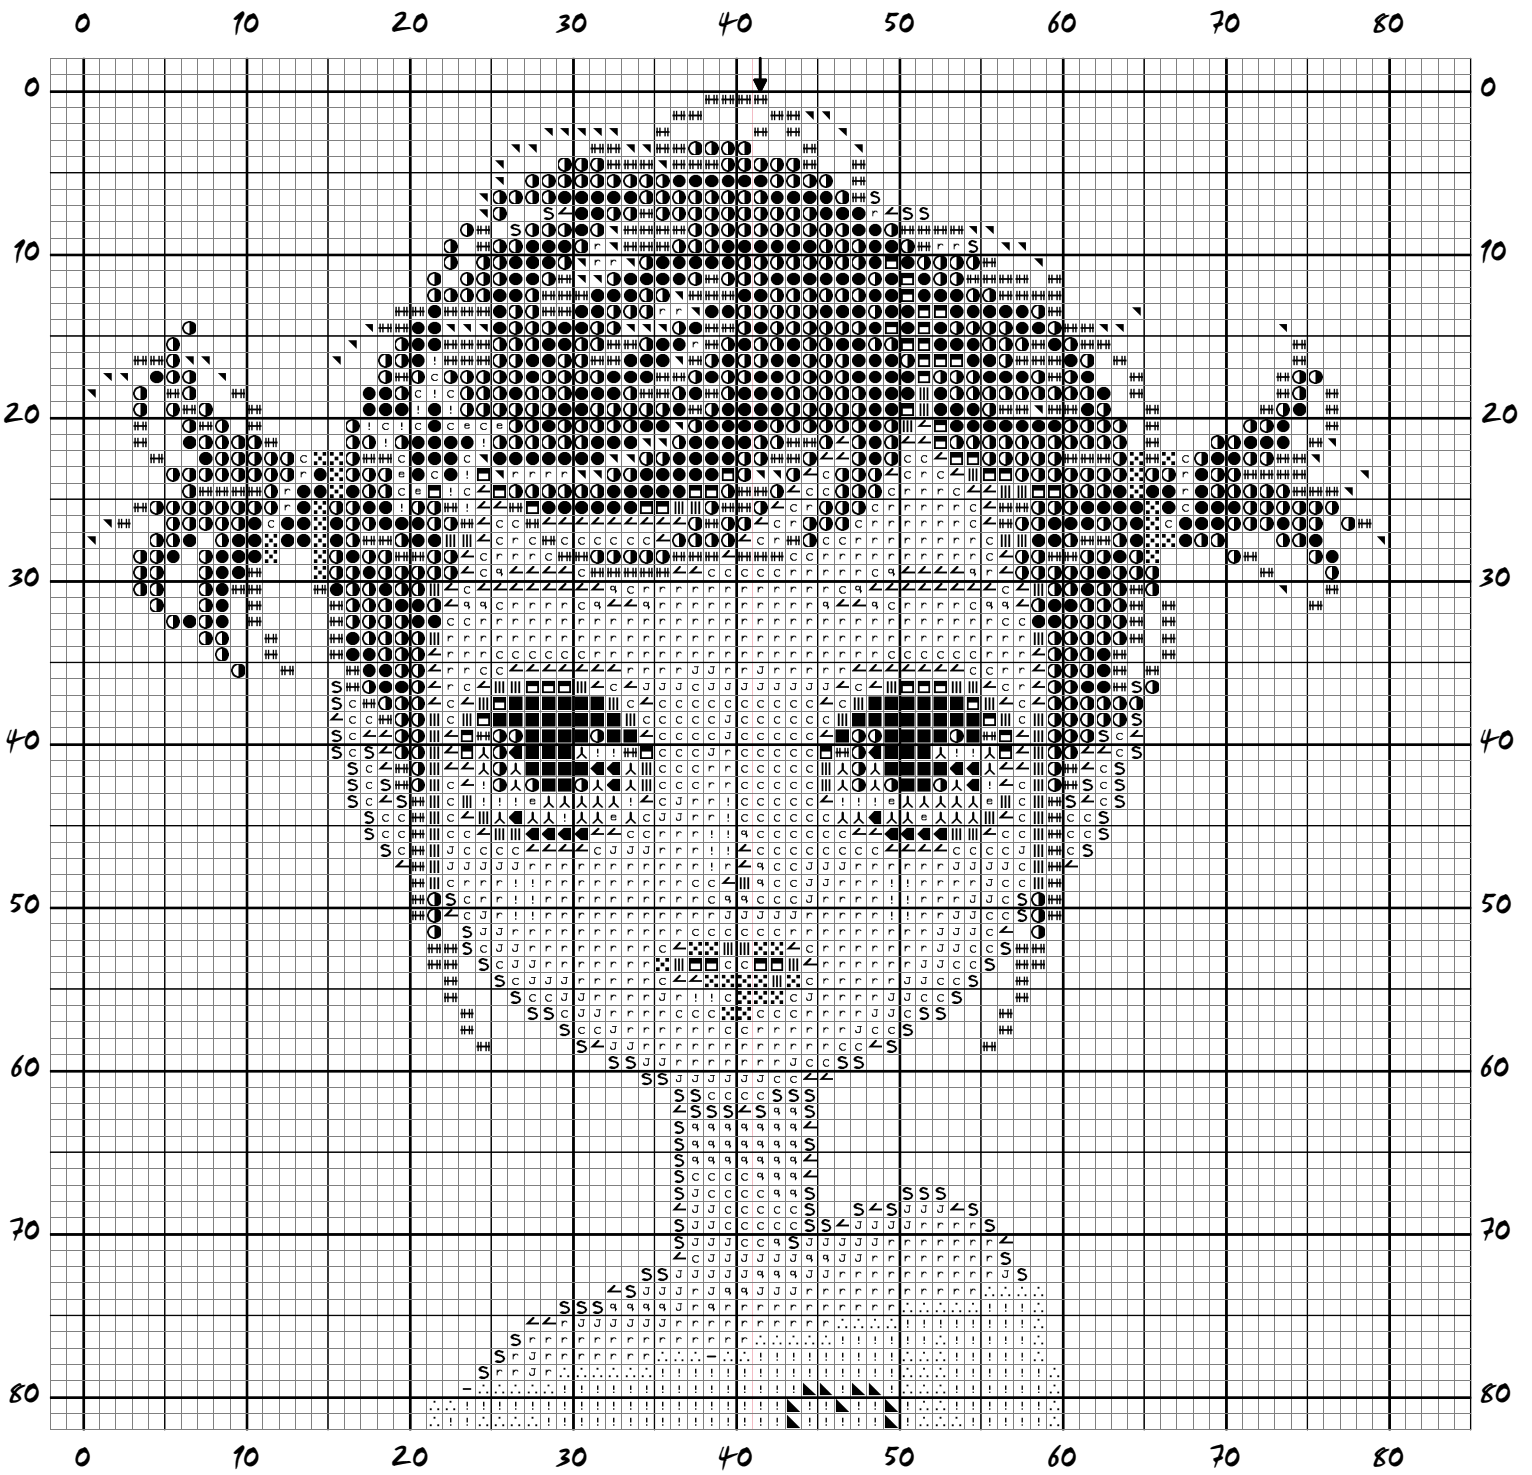

Daltz fille brune 1

Dessiné par christiane PAQUOT

copyright © www.point-de-croix-broderie.com

- | | | | |
|------------------------|-------------------------|------------------------|---------------------|
| ■ Fuschia | ○ Bleu navajo | C Beige cachemire | ■ Ebène |
| ● Gris rosé | ∴ Nuage bleu | r Coquille d'oeuf | ! Blanc Lumière |
| — Bleu glacier | ∩ Bleu porcelaine clair | q Vent de sable orangé | e Gris pierre ponce |
| ε Fleur de lin bleue | ∪ Mouette bleutée | ▼ Gris tourterelle | ◆ Gris chromé |
| T Bleu myosotis | ⋈ Bleu gris | ## Taupe clair | □ Acier |
| Z Bleu gauloise | ◀ Ardoise grise | J Dune | ● Gris anthracite |
| ▲ Bleu des mers du Sud | S chêne clair | ◁ Camel | |
| ◀ Bleu caraïbes | □ châtaignier | Teddy | |

Daltz fille brune 1

Dessiné par Christiane PAQUOT

copyright © www.point-de-croix-broderie.com

- | | | | |
|------------------------|-------------------------|------------------------|---------------------|
| ■ Fuschia | ○ Bleu navajo | C Beige cachemire | ■ Ebène |
| ● Gris rosé | ∴ Nuage bleu | r Coquille d'oeuf | ! Blanc Lumière |
| - Bleu glacier | ∩ Bleu porcelaine clair | q Vent de sable orangé | e Gris pierre ponce |
| ε Fleur de lin bleue | ∪ Mouette bleutée | ▼ Gris tourterelle | ◆ Gris chromé |
| T Bleu myosotis | ⋈ Bleu gris | ## Taupe clair | ■ Acier |
| Z Bleu gauloise | ◆ Ardoise grise | J Dune | ● Gris anthracite |
| ▲ Bleu des mers du Sud | S Chêne clair | ◀ Camel | |
| ◀ Bleu caraïbes | □ châtaignier | Teddy | |

Zone de dessin 18.9 x 58.0 cm de 44 pts/10cm

15.1 x 46.4 cm de 55 pts/10cm

11.5 x 35.4 cm de 72 pts/10cm

commentaire ce modèle a été réalisé à partir d'une image créée par ma fille Marine à l'aide d'un Daltz Maker