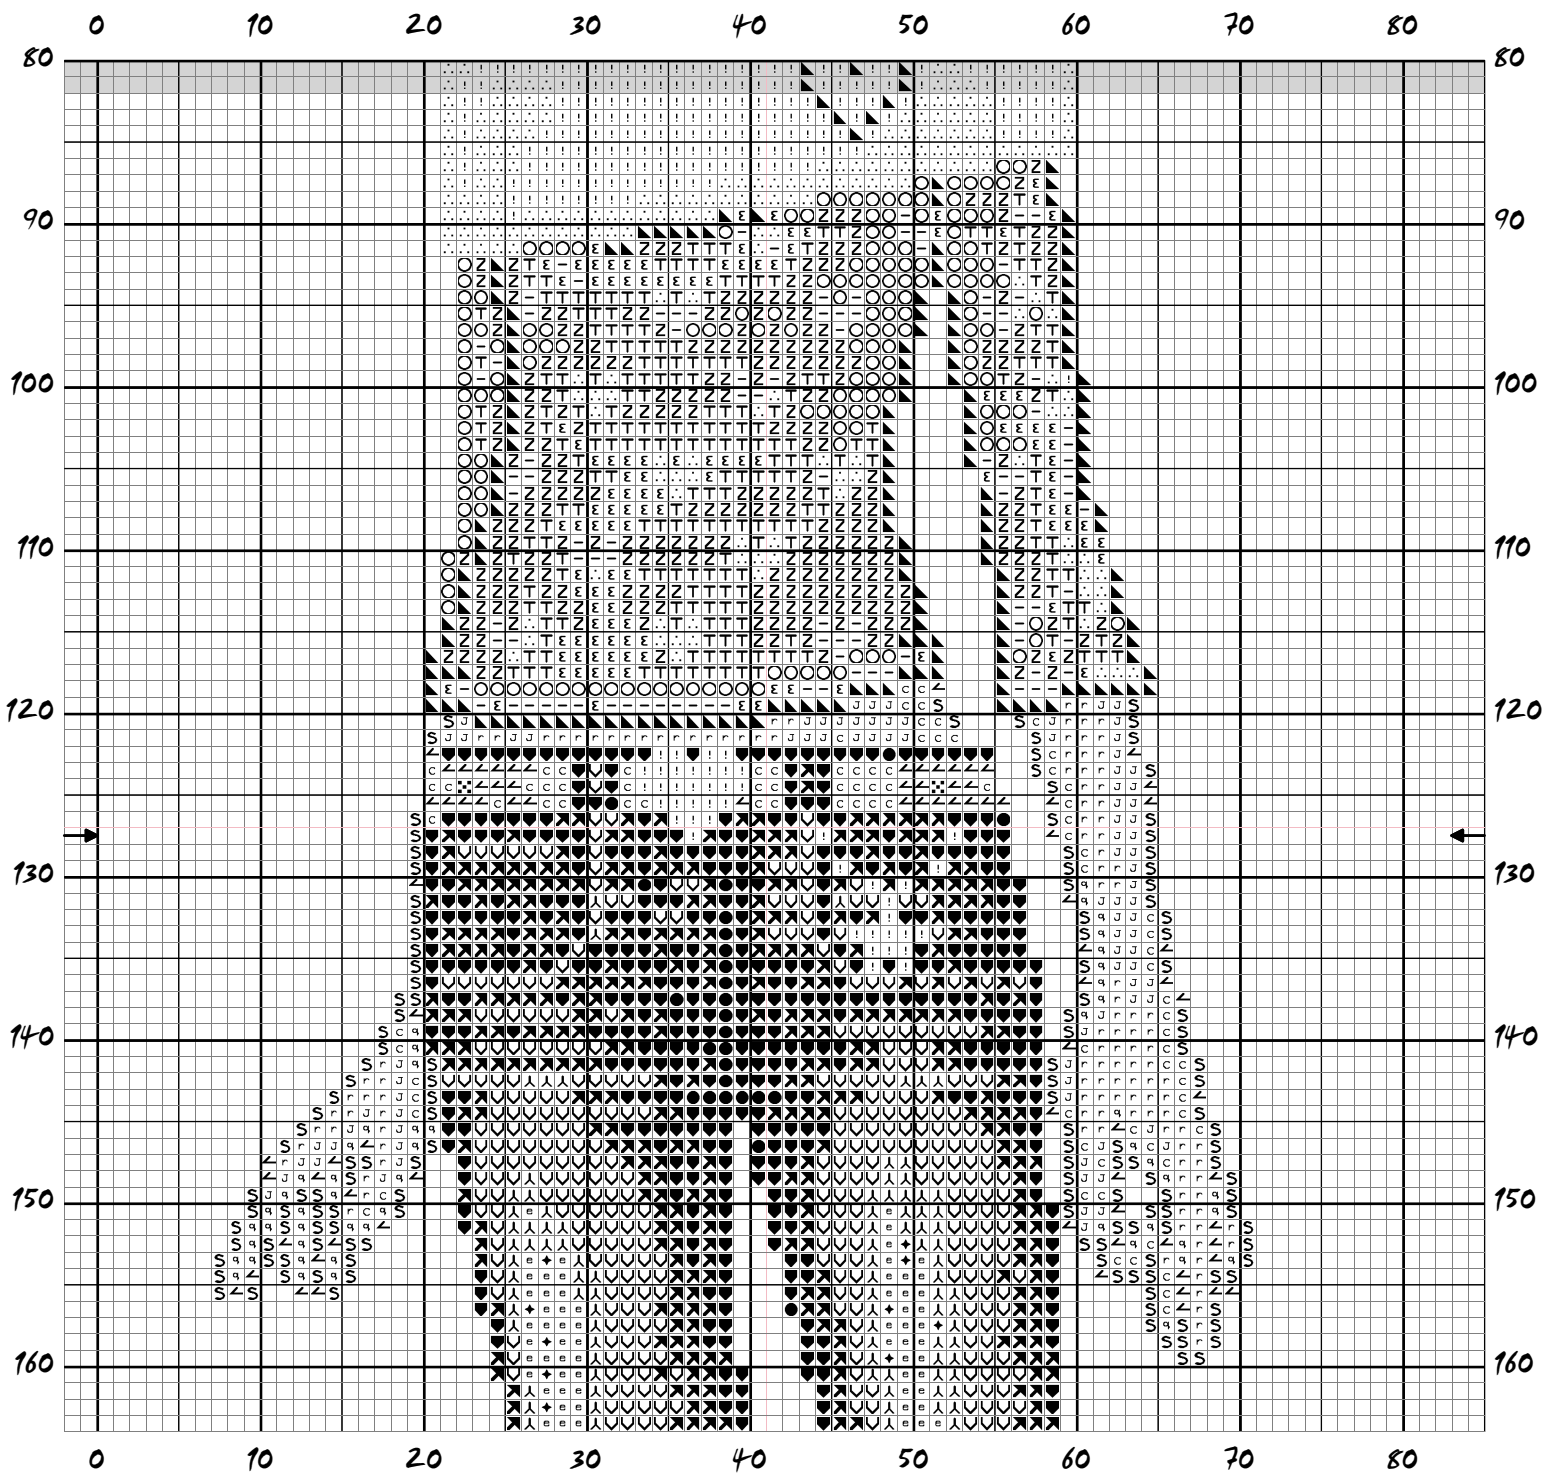

Daltz fille brune 1

Dessiné par christiane PAQUOT

copyright © www.point-de-croix-broderie.com

- | | | | |
|------------------------|-------------------------|------------------------|---------------------|
| ■ Fuschia | ○ Bleu navajo | C Beige cachemire | ■ Ebène |
| ● Gris rosé | ∴ Nuage bleu | r Coquille d'oeuf | ! Blanc Lumière |
| — Bleu glacier | ∩ Bleu porcelaine clair | q Vent de sable orangé | e Gris pierre ponce |
| ε Fleur de lin bleue | ∪ Mouette bleutée | ▼ Gris tourterelle | ◆ Gris chromé |
| T Bleu myosotis | ⋈ Bleu gris | ## Taupe clair | □ Acier |
| Z Bleu gauloise | ◀ Ardoise grise | J Dune | ● Gris anthracite |
| ▲ Bleu des mers du Sud | S chêne clair | ◁ Camel | |
| ◀ Bleu caraïbes | □ châtaignier | Teddy | |

Daltz fille brune 1

Dessiné par Christiane PAQUOT

copyright © www.point-de-croix-broderie.com

- | | | | |
|------------------------|-------------------------|------------------------|---------------------|
| ■ Fuschia | ○ Bleu navajo | C Beige cachemire | ■ Ebène |
| ● Gris rosé | ∴ Nuage bleu | r Coquille d'oeuf | ! Blanc Lumière |
| - Bleu glacier | ∩ Bleu porcelaine clair | q Vent de sable orangé | e Gris pierre ponce |
| ε Fleur de lin bleue | ∪ Mouette bleutée | ▼ Gris tourterelle | ◆ Gris chromé |
| T Bleu myosotis | ⋈ Bleu gris | ## Taupe clair | ■ Acier |
| Z Bleu gauloise | ◆ Ardoise grise | J Dune | ● Gris anthracite |
| ▲ Bleu des mers du Sud | S Chêne clair | ◀ Camel | |
| ◀ Bleu caraïbes | □ châtaignier | Teddy | |

Zone de dessin 18.9 x 58.0 cm de 44 pts/10cm

15.1 x 46.4 cm de 55 pts/10cm

11.5 x 35.4 cm de 72 pts/10cm

commentaire ce modèle a été réalisé à partir d'une image créée par ma fille Marine à l'aide d'un Daltz Maker