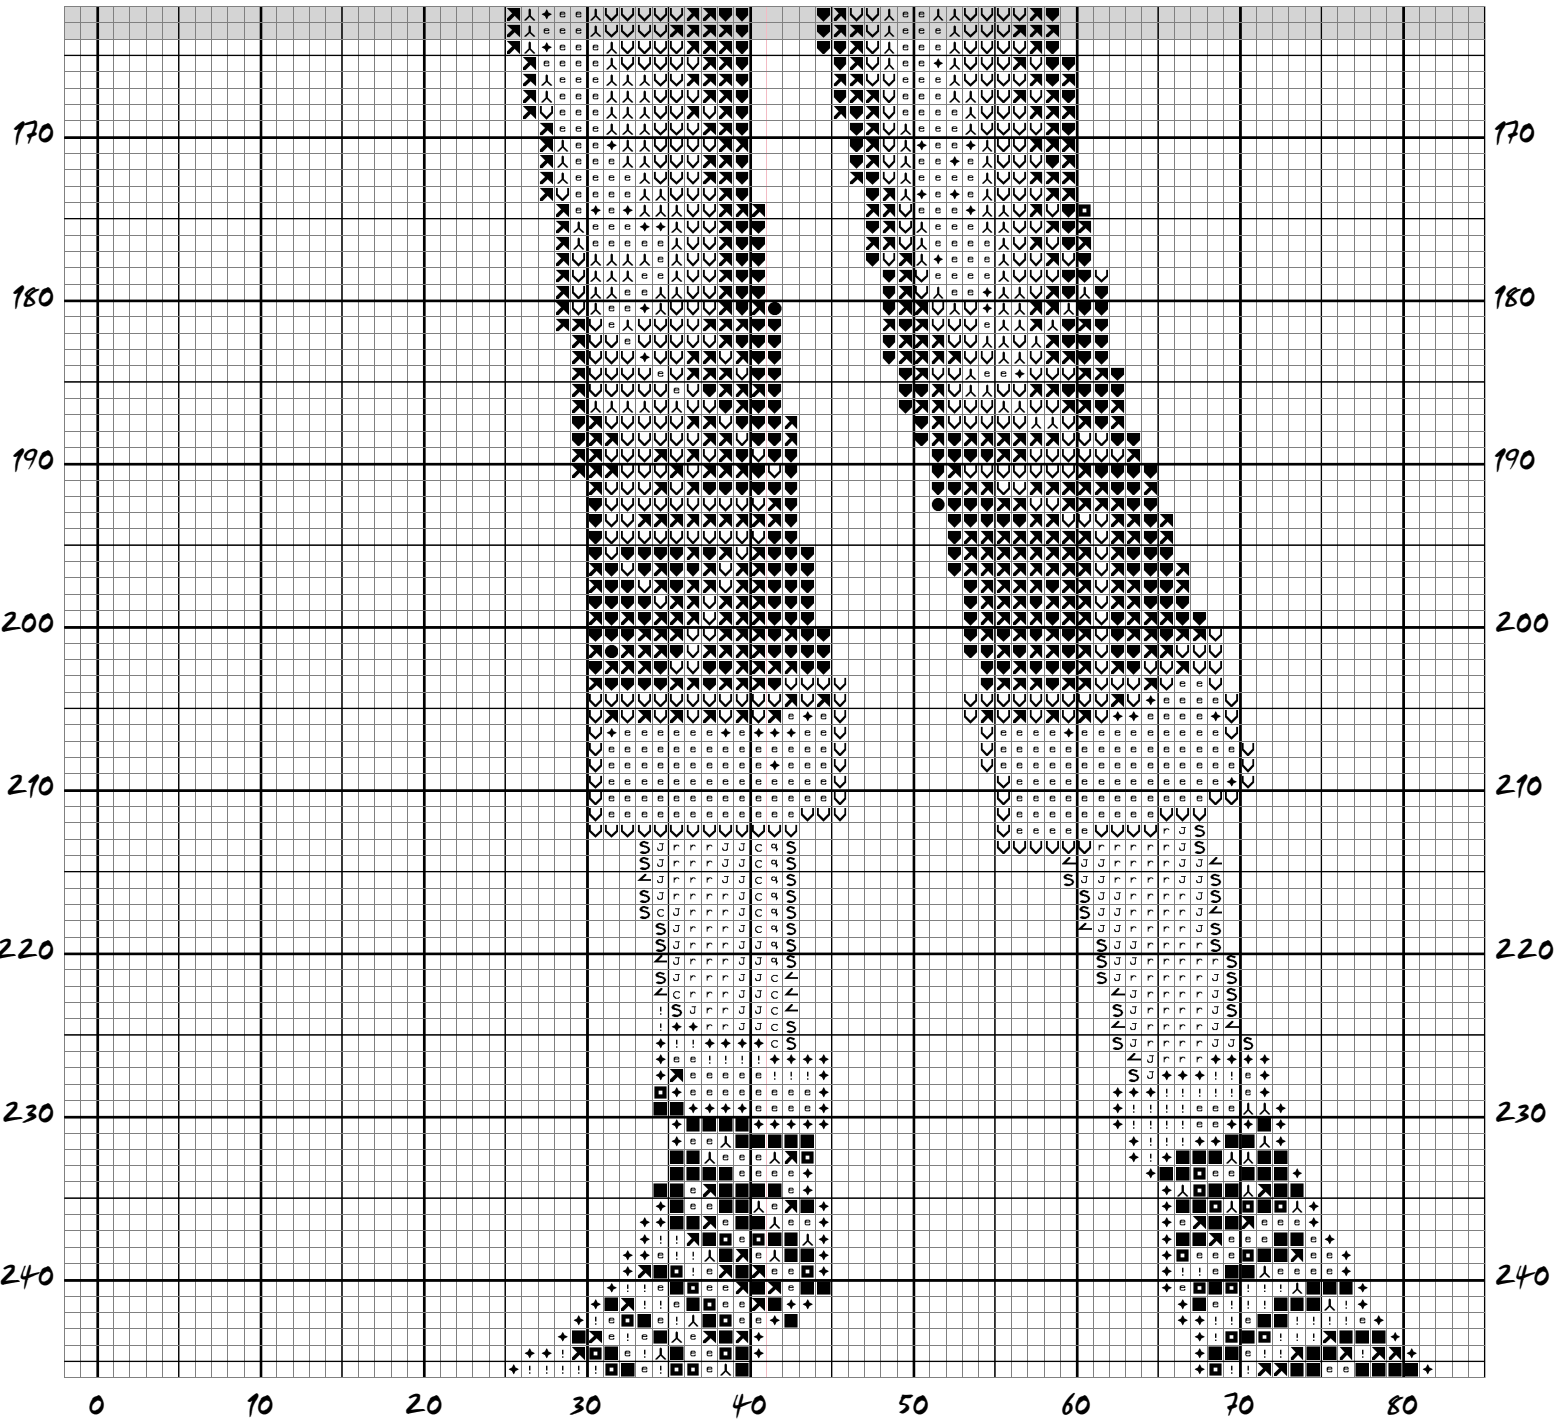

Daltz fille brune 1

0 10 20 30 40 50 60 70 80

Dessiné par Christiane PAQUOT

copyright © www.point-de-croix-broderie.com

■ Fuschia	○ Bleu navajo	C Beige cachemire	■ Ebène
● Gris rosé	∴ Nuage bleu	r Coquille d'oeuf	! Blanc Lumière
— Bleu glacier	∩ Bleu porcelaine clair	q Vent de sable orangé	e Gris pierre ponce
ε Fleur de lin bleue	∪ Mouette bleutée	∇ Gris tourterelle	◆ Gris chromé
T Bleu myosotis	⋈ Bleu gris	## Taupe clair	□ Acier
Z Bleu gauloise	◀ Ardoise grise	J Dune	● Gris anthracite
▲ Bleu des mers du Sud	S Chêne clair	◁ Camel	
◀ Bleu caraïbes	□ châtaignier	||| Teddy