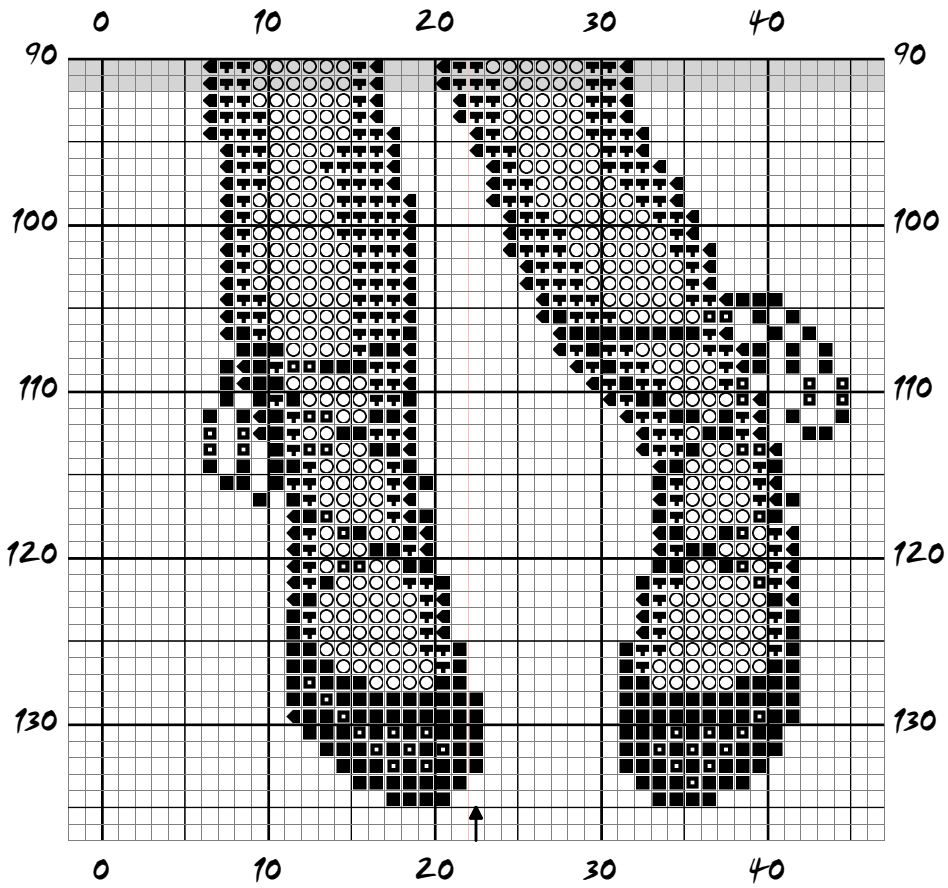

Fille métisse 1, doltz

Dessiné par Christiane PAQUOT

copyright © www.point-de-croix-broderie.com

∴ Nuage bleu

≡ Bleu igloo

◀ Brun Castor

■ Noisette

⊞ Ecureuil

▼ Cuir rouge

○ Teddy

● chocolat

! Blanc Lumière

◻ Fumée grise

■ Noir

Fille métisse 1, doltz

Dessiné par Christiane PAGUOT

Zone de dessin 10.2 x 30.7 cm de 44 pts/10cm

8.2 x 24.5 cm de 55 pts/10cm

6.3 x 18.8 cm de 72 pts/10cm

commentaire ce modèle a été réalisé à partir d'une image créée par ma fille Marine à l'aide d'un Dollz Maker