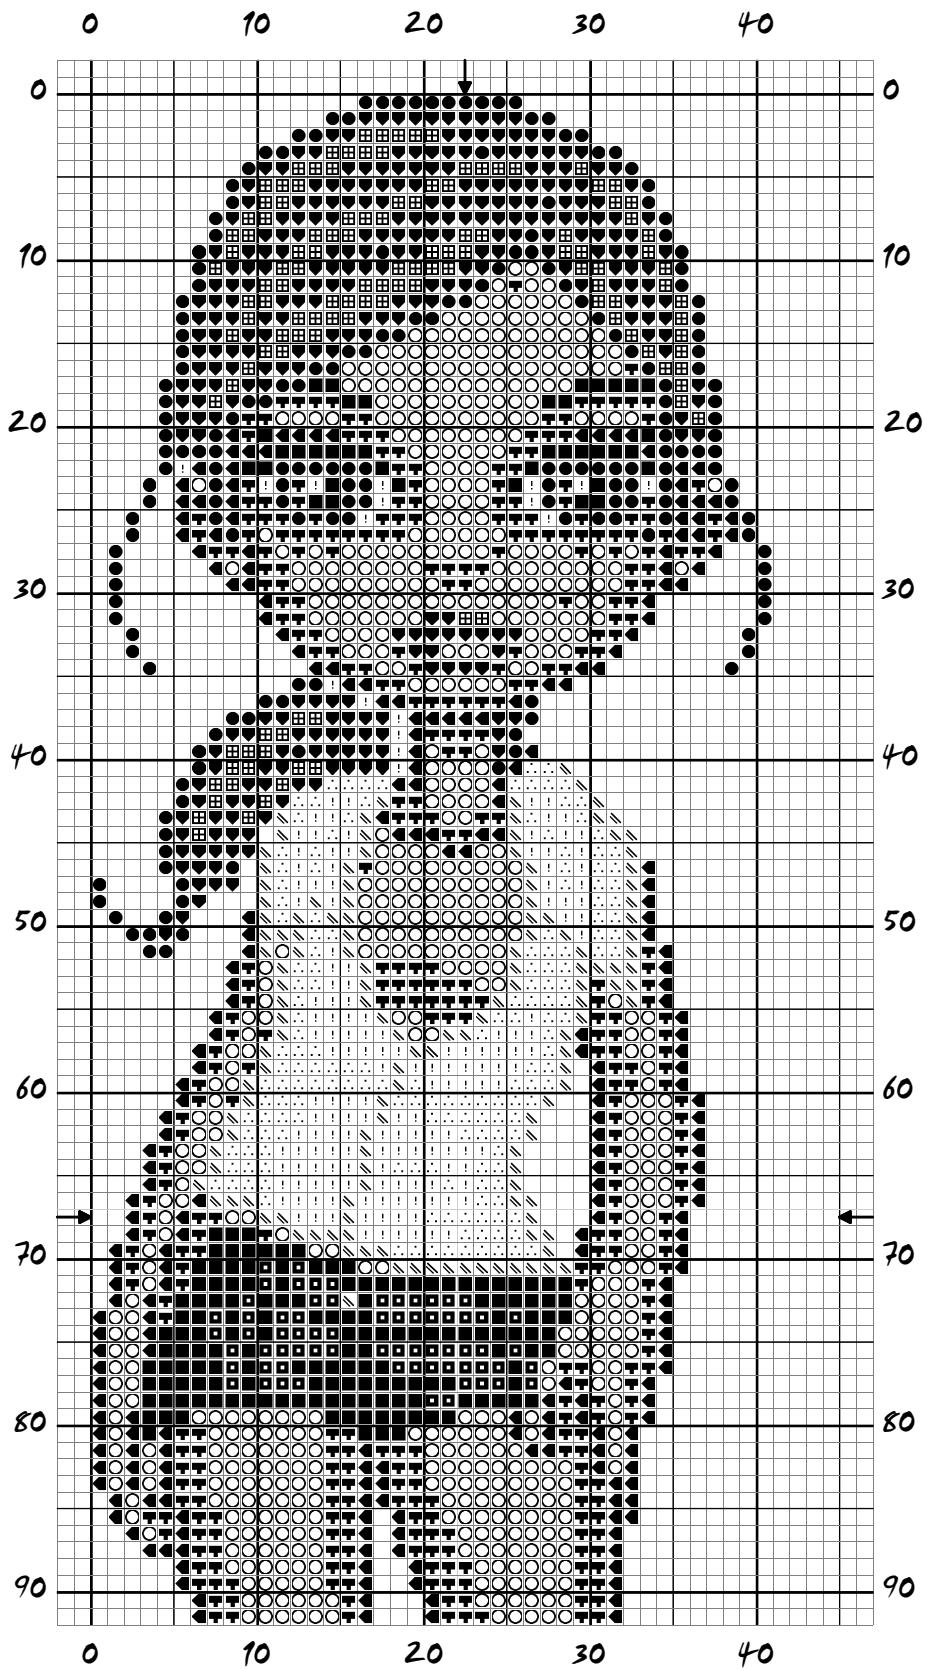

Fille métisse 1, doltz

Dessiné par Christiane PAQUOT

copyright © www.point-de-croix-broderie.com

∴ Nuage bleu

≡ Bleu igloo

◀ Brun Castor

■ Noisette

⊞ Ecureuil

▼ Cuir rouge

○ Teddy

● chocolat

! Blanc Lumière

◻ Fumée grise

■ Noir

Fille métisse 1, doltz

Dessiné par Christiane PAGUOT

copyright © www.point-de-croix-broderie.com

- ∴ Nuage bleu
- ≡ Bleu igloo
- ◀ Brun Castor

- Noisette
- ⊞ Ecureuil
- ◀ Cuir rouge

- Teddy
- chocolat
- ! Blanc Lumière

- ◻ Fumée grise
- Noir

Fille métisse 1, dollz

Zone de dessin 10.2 x 30.7 cm de 44 pts/10cm

8.2 x 24.5 cm de 55 pts/10cm

6.3 x 18.8 cm de 72 pts/10cm

commentaire ce modèle a été réalisé à partir d'une image créée par ma fille Marine à l'aide d'un Dollz Maker