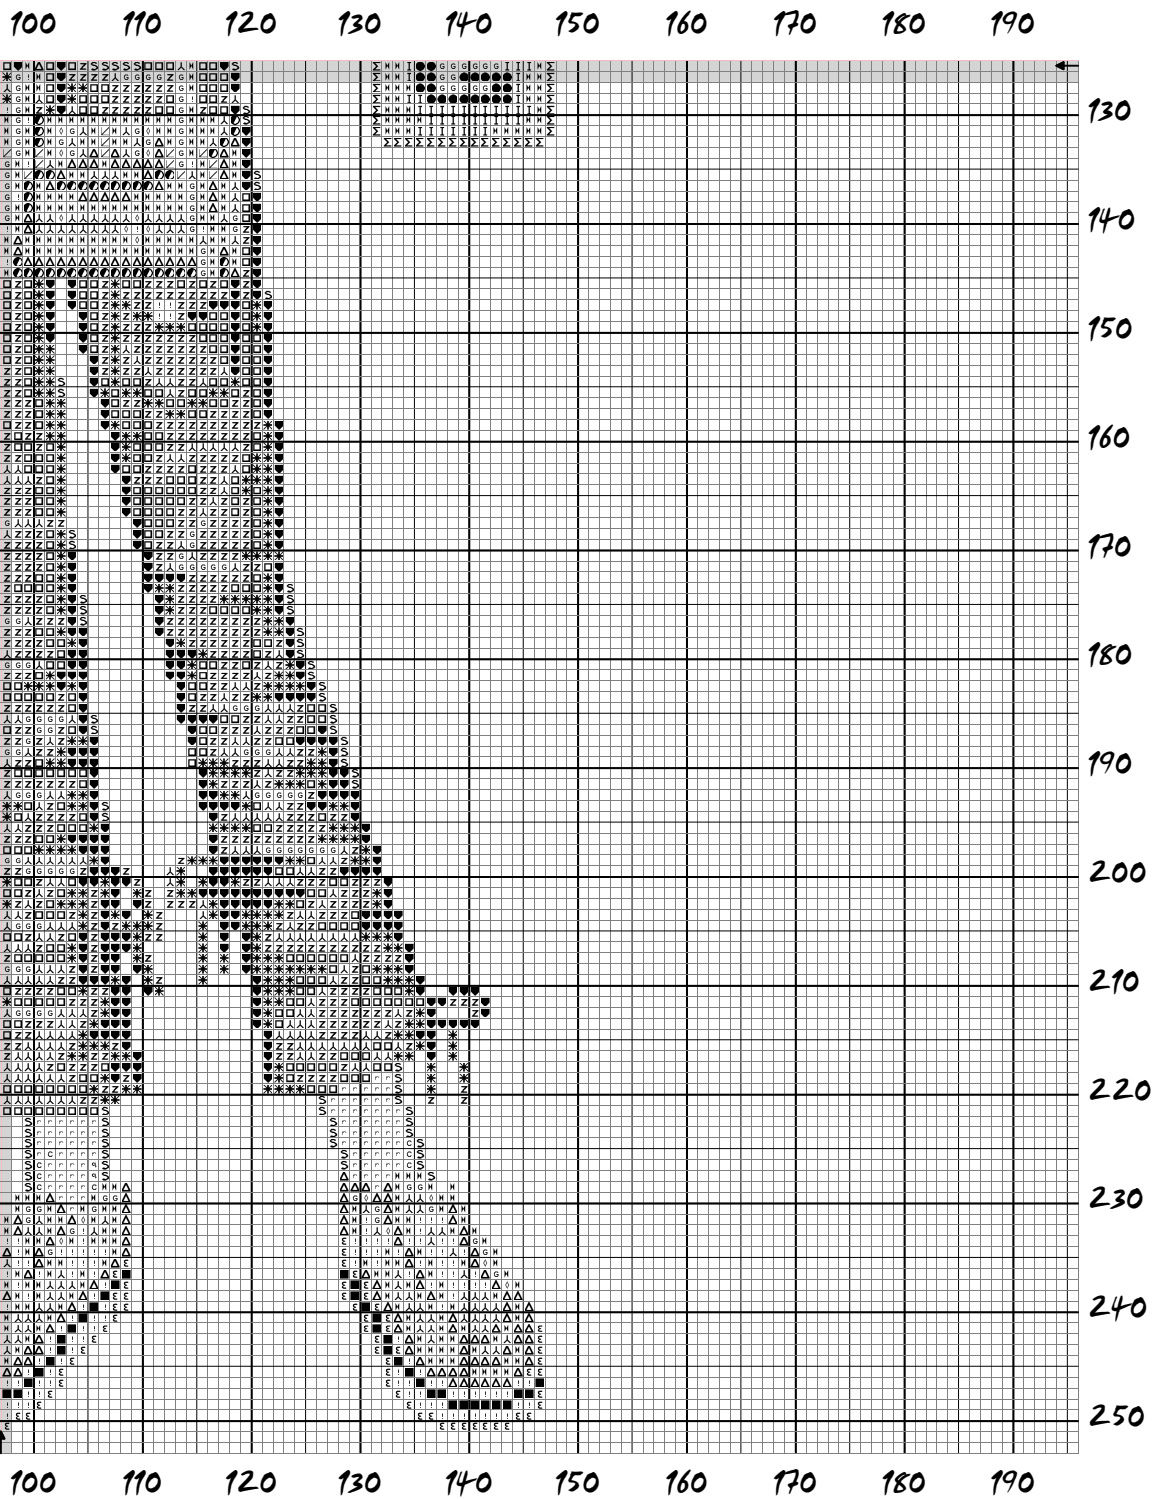

Fille rose 1, daltz

Dessiné par Christiane PAQUOT

copyright © www.point-de-croix-broderie.com

◆ Fruits rouges	人 Jacinthe rose	● Rose magenta foncé	r coquille d'oeuf
Z Rose ancien	△ Verveine rose	ε Fleur de lin bleue	q Vent de sable orangé
◇ Rose quinauве	● Pourpre	◀ Bleu caraïbes	! Blanc Lumière
□ Poivre rose	M Eillet de poète rose	S chêne clair	■ Noir
* Framboise glacée	I Rhododendron rose	∨ Jaune vif	
G Bouton de rose	Σ Rose indien	C Beige cachemire