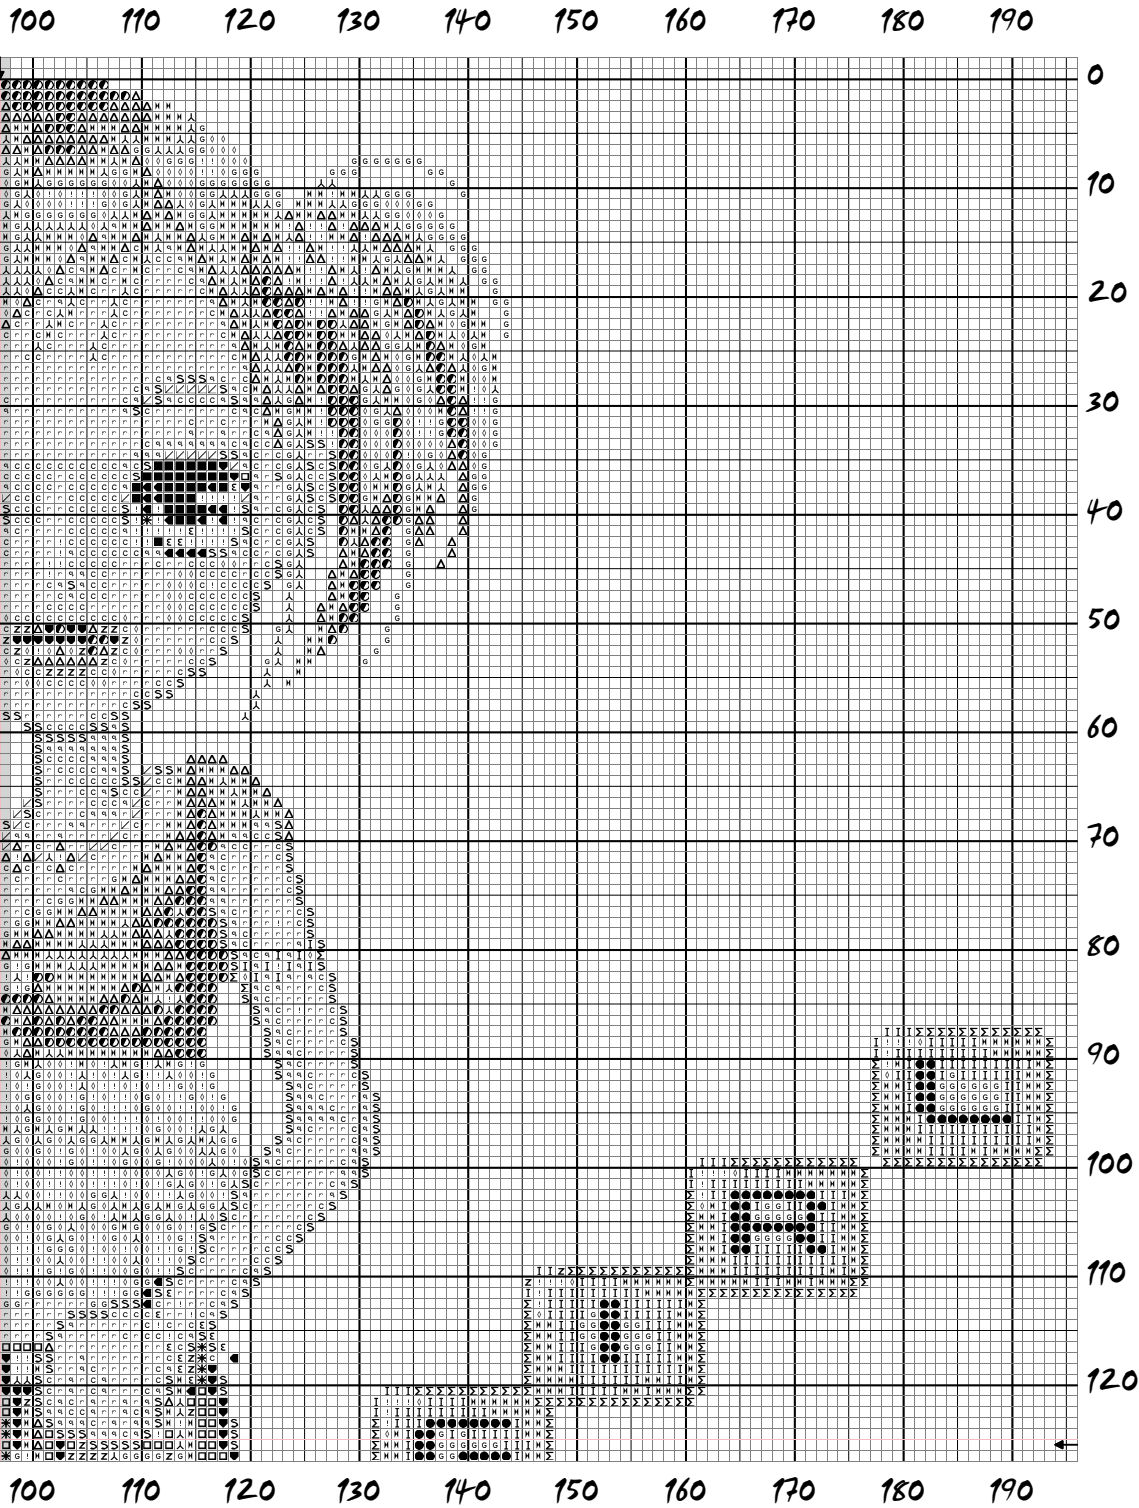

Fille rose 1, daltz

Dessiné par Christiane PAQUOT

copyright © www.point-de-croix-broderie.com

◆ Fruits rouges	∧ Jacinthe rose	● Rose magenta foncé	r Coquille d'oeuf
Z Rose ancien	△ Verveine rose	ε Fleur de lin bleue	9 Vent de sable orangé
◇ Rose quinauve	⊙ Pourpre	◀ Bleu caraïbes	! Blanc Lumière
□ Poivre rose	M Eillet de poète rose	S chêne clair	■ Noir
* Framboise glacée	I Rhododendron rose	∨ Jaune vif	
G Bouton de rose	Σ Rose indien	C Beige cachemire