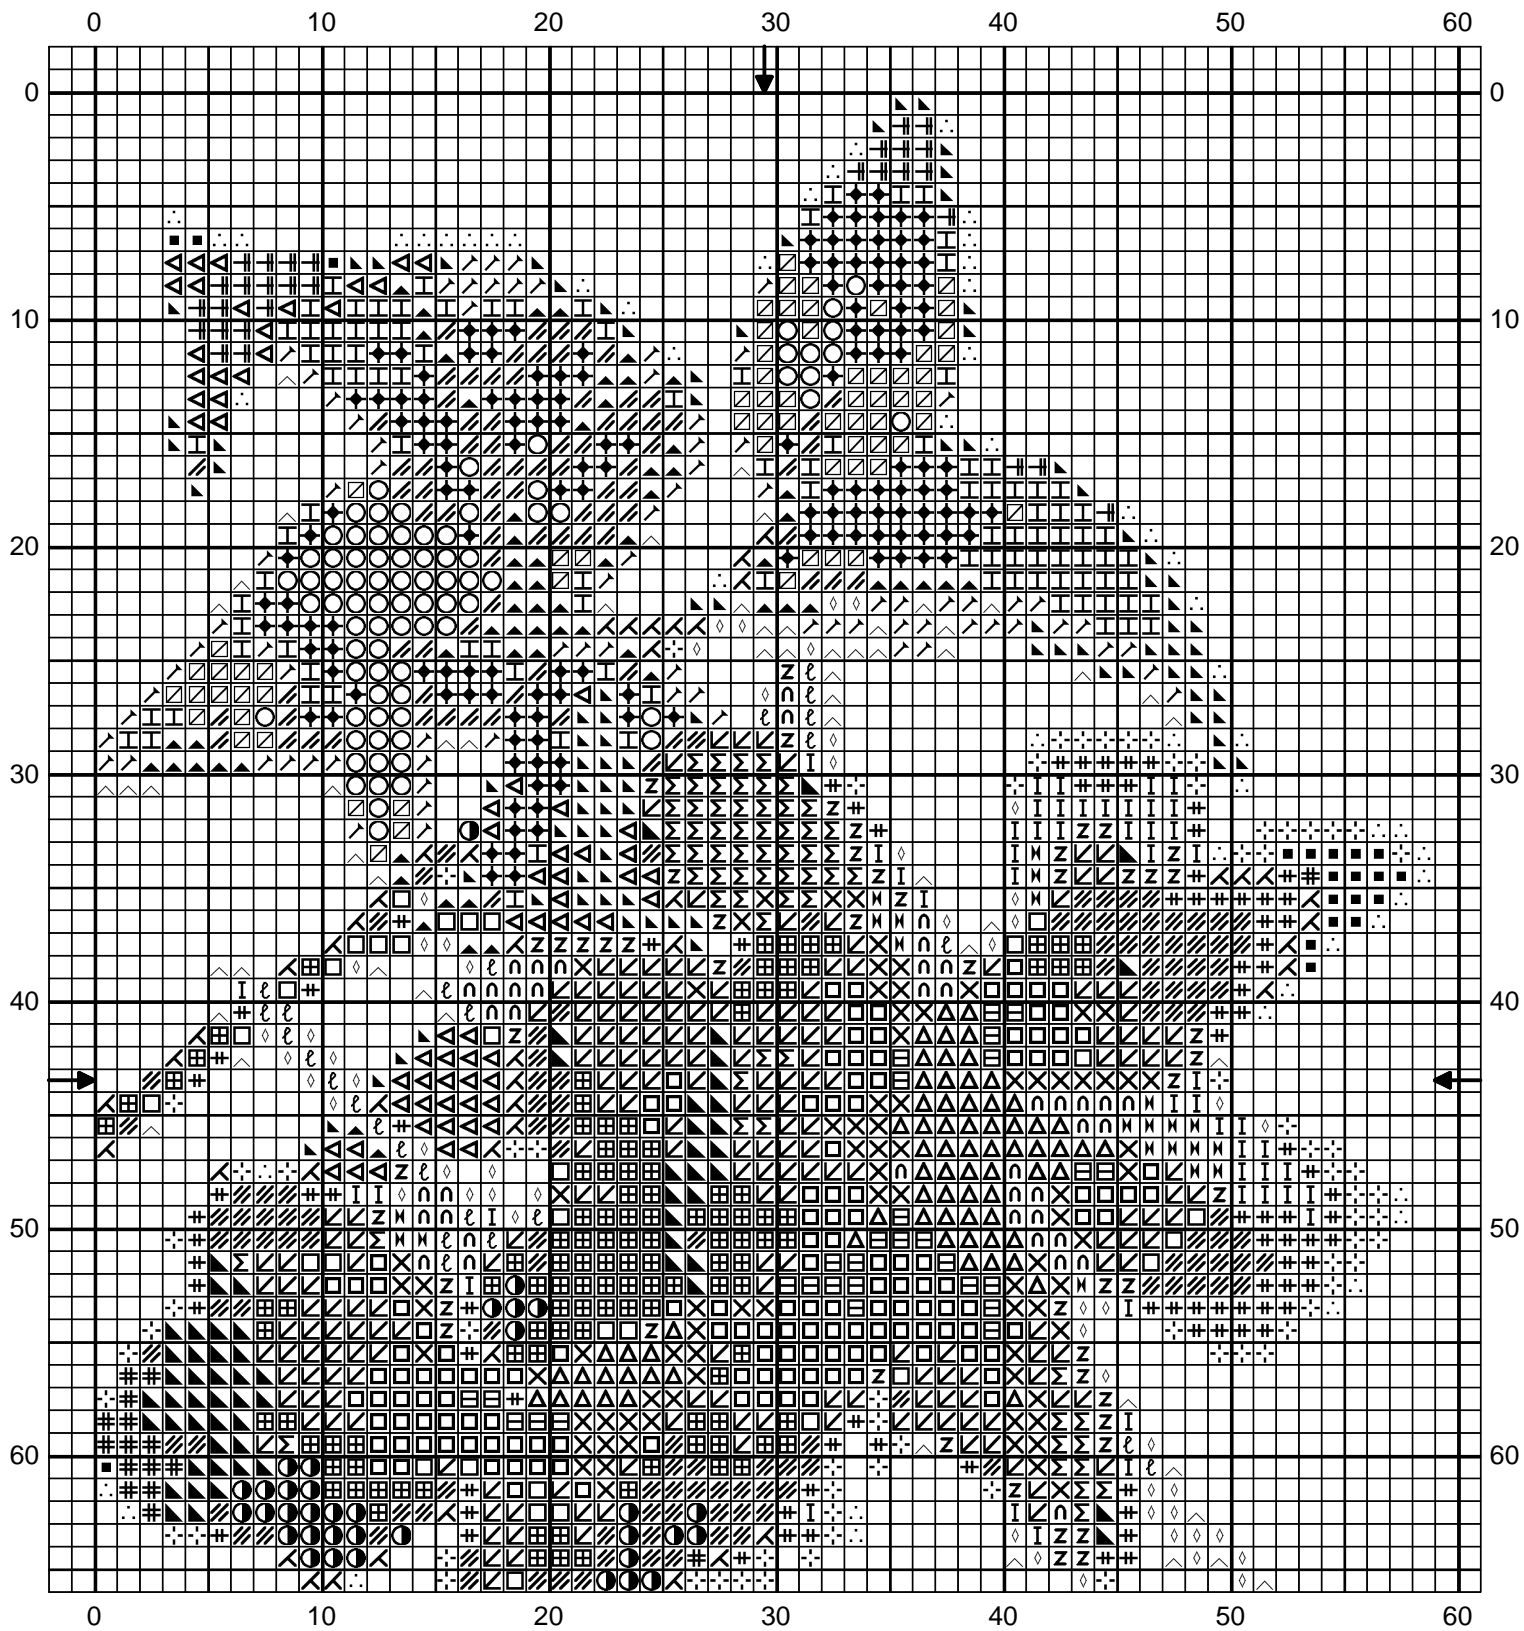

# Fuchsia Royal Velvet 1

Dessiné par Christiane PAQUOT

Copyright © www.point-de-croix-broderie.com

- |                    |                        |                      |                 |
|--------------------|------------------------|----------------------|-----------------|
| ℓ Rose             | ⌘ Eillet de poète rose | ⋄ Lilas rose         | ↗ Vert pistache |
| ∩ Dahlia rose      | I Rhododendron rose    | ▲ Améthyste violette | ◻ Vert fenouil  |
| △ Rose géranium    | Σ Rose indien          | ■ Lavande            | ◆ Verveine      |
| Z Rose ancien      | □ Bois de rose         | # Mauve              | ○ Vert scarabée |
| ▤ Fraise des bois  | ↙ Cendre de rose       | ⋄ Nuage bleu         | ↗ Vert sauge    |
| X Rose foncé       | ● Gris rosé            | ⊕ Vert clair         | ▲ Vert résine   |
| ◇ Rose guimauve    | ⊕ Fleur de thym parme  | ▶ Vert peuplier      | ∧ Vanille       |
| □ Poivre rose      | ↗ Violet pourpre       | △ Thym vert          |                 |
| ↙ Vin de framboise | ▤ Raisin               | I Vert Nil           |                 |

Trame 59 x 87

Zone de dessin 13.4 x 19.8 cm de 44 pts/10cm

10.7 x 15.8 cm de 55 pts/10cm

8.2 x 12.1 cm de 72 pts/10cm

Auteur: Christiane PAQUOT

Copyright © www.point-de-croix-broderie.com