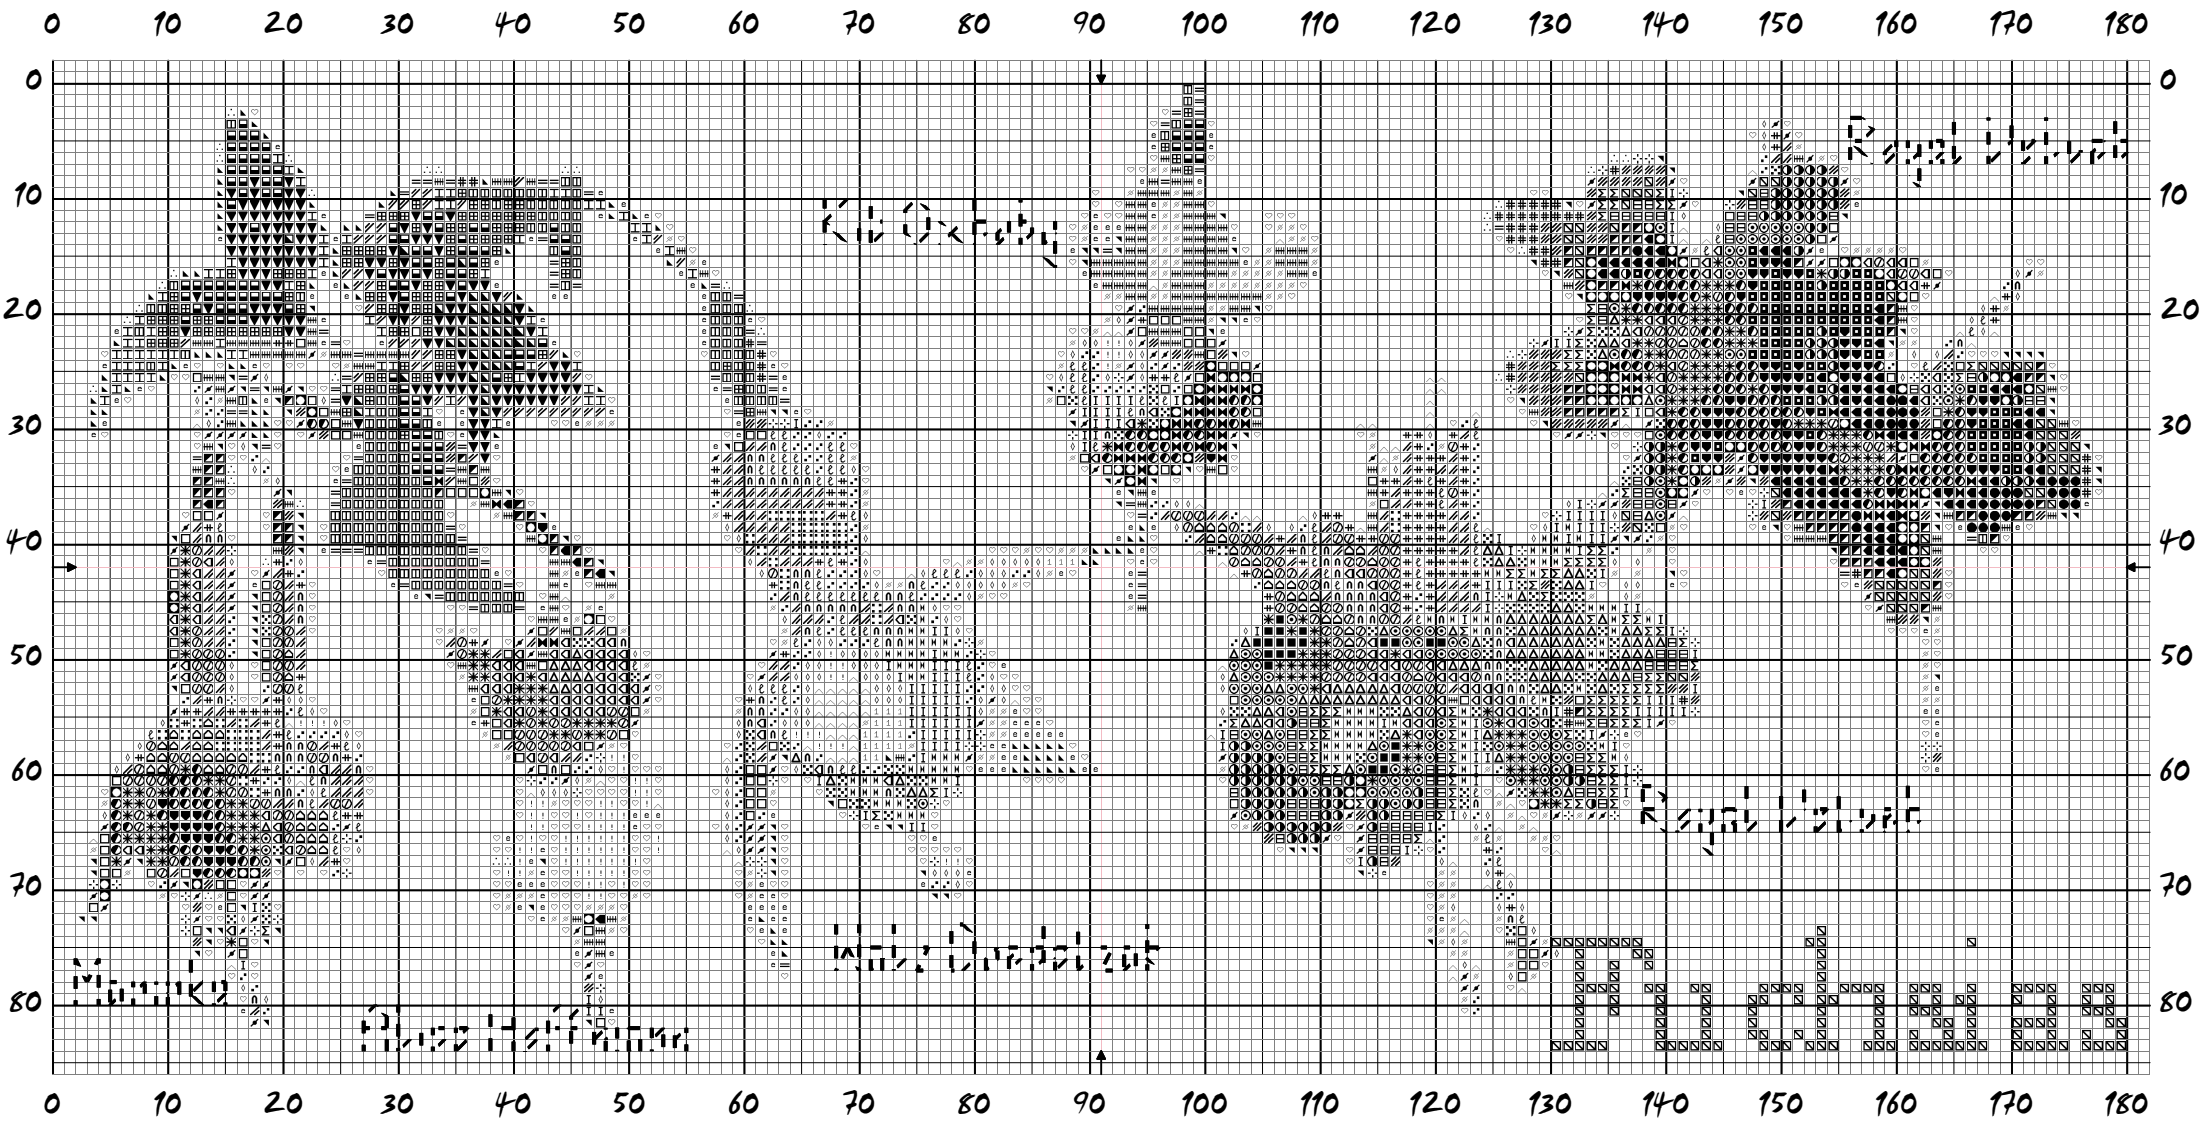

Fuchsias 1

Dessiné par christiane PAQUOT

copyright © www.point-de-croix-broderie.com

- | | | | | |
|-----------------|------------------------|-------------------|-----------------|----------------|
| ⊕ Flamant rose | △ Verveine rose | ▼ Brume de rose | 1 Vert céleri | Violette |
| ◊ Rouge clair | ⊙ Rose impatience | // Violet pourpre | ▼ Vert du Tyrol | |
| ⊖ Rouge tulipe | ■ Pourpre | ▣ Prune | ▣ Avocat | |
| ● Fruits rouges | ✎ Eillet de poète rose | - - Lilas rose | // Vert sauge | |
| ✎ cerise | ⊞ Fuschia | ▣ Violette | ⊞ Vert romarin | |

Points arrière

----- Violette 552 2 m 0.20 8m échevette

Trame 178 x 84

Zone de dessin 40.5 x 19.1 cm de 44 pts/10cm

32.4 x 15.3 cm de 55 pts/10cm

24.7 x 11.7 cm de 72 pts/10cm

commentaire Modèle réservé aux initié(e)s en raison du grand nombre de couleurs.