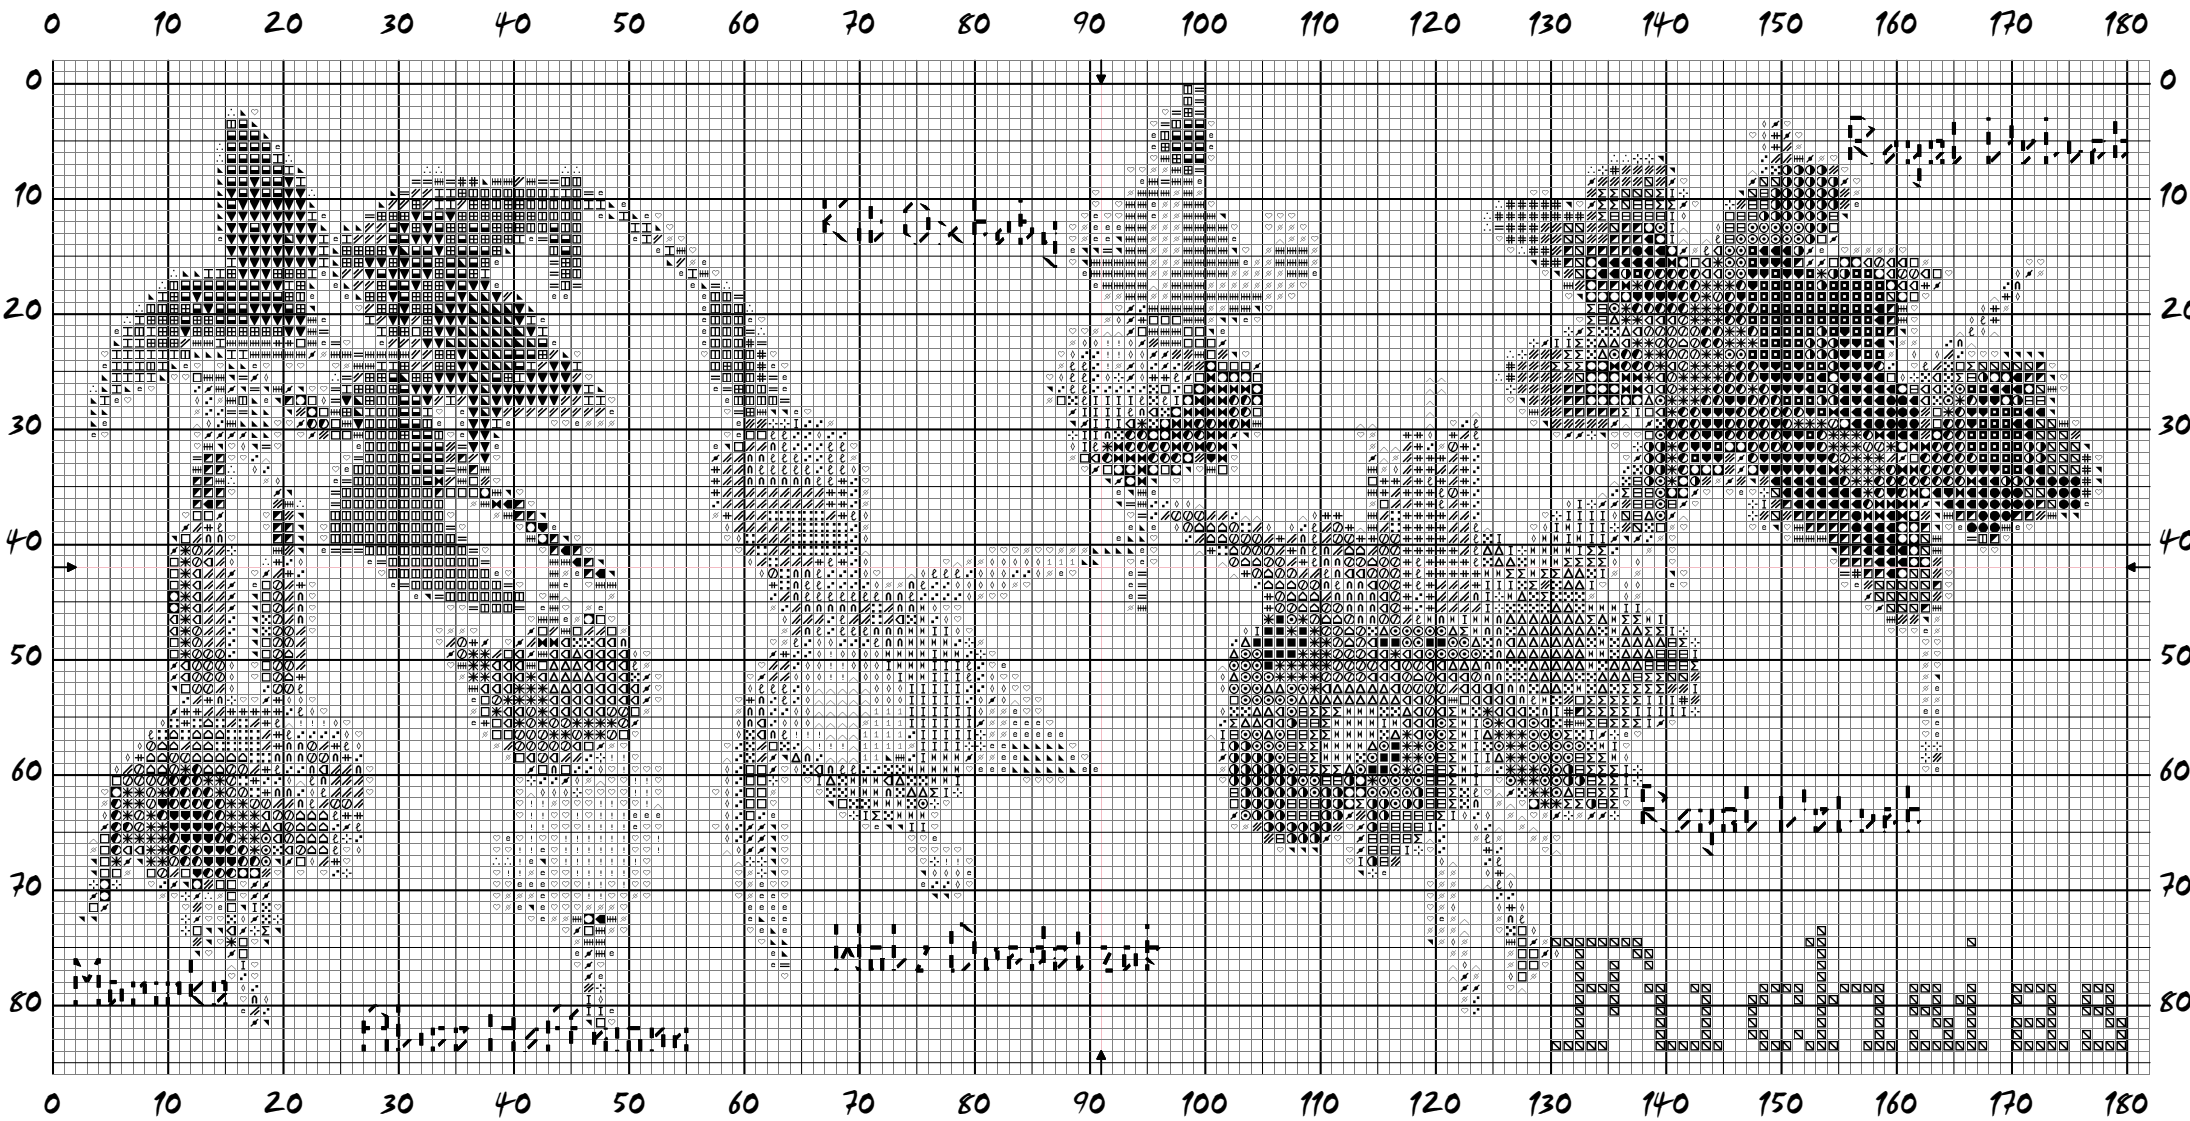

Fuchsias 1

Dessiné par christiane PAQUOT

copyright © www.point-de-croix-broderie.com

- | | | | | |
|-----------------|------------------------|-------------------|-----------------|----------------|
| ⊕ Flamant rose | △ Verveine rose | ▼ Brume de rose | 1 Vert céleri | Violette |
| ◊ Rouge clair | ⊙ Rose impatience | // Violet pourpre | ▼ Vert du Tyrol | |
| ⊖ Rouge tulipe | ■ Pourpre | ▣ Prune | ▣ Avocat | |
| ● Fruits rouges | ✎ Eillet de poète rose | - - Lilas rose | // Vert sauge | |
| ✎ cerise | ⊠ Fuschia | ▣ Violette | ⊠ Vert romarin | |

Points arrière

----- Violette 552 2 m 0.20 8m échevette

Trame 178 x 84

Zone de dessin 40.5 x 19.1 cm de 44 pts/10cm

32.4 x 15.3 cm de 55 pts/10cm

24.7 x 11.7 cm de 72 pts/10cm

commentaire Modèle réservé aux initié(e)s en raison du grand nombre de couleurs.