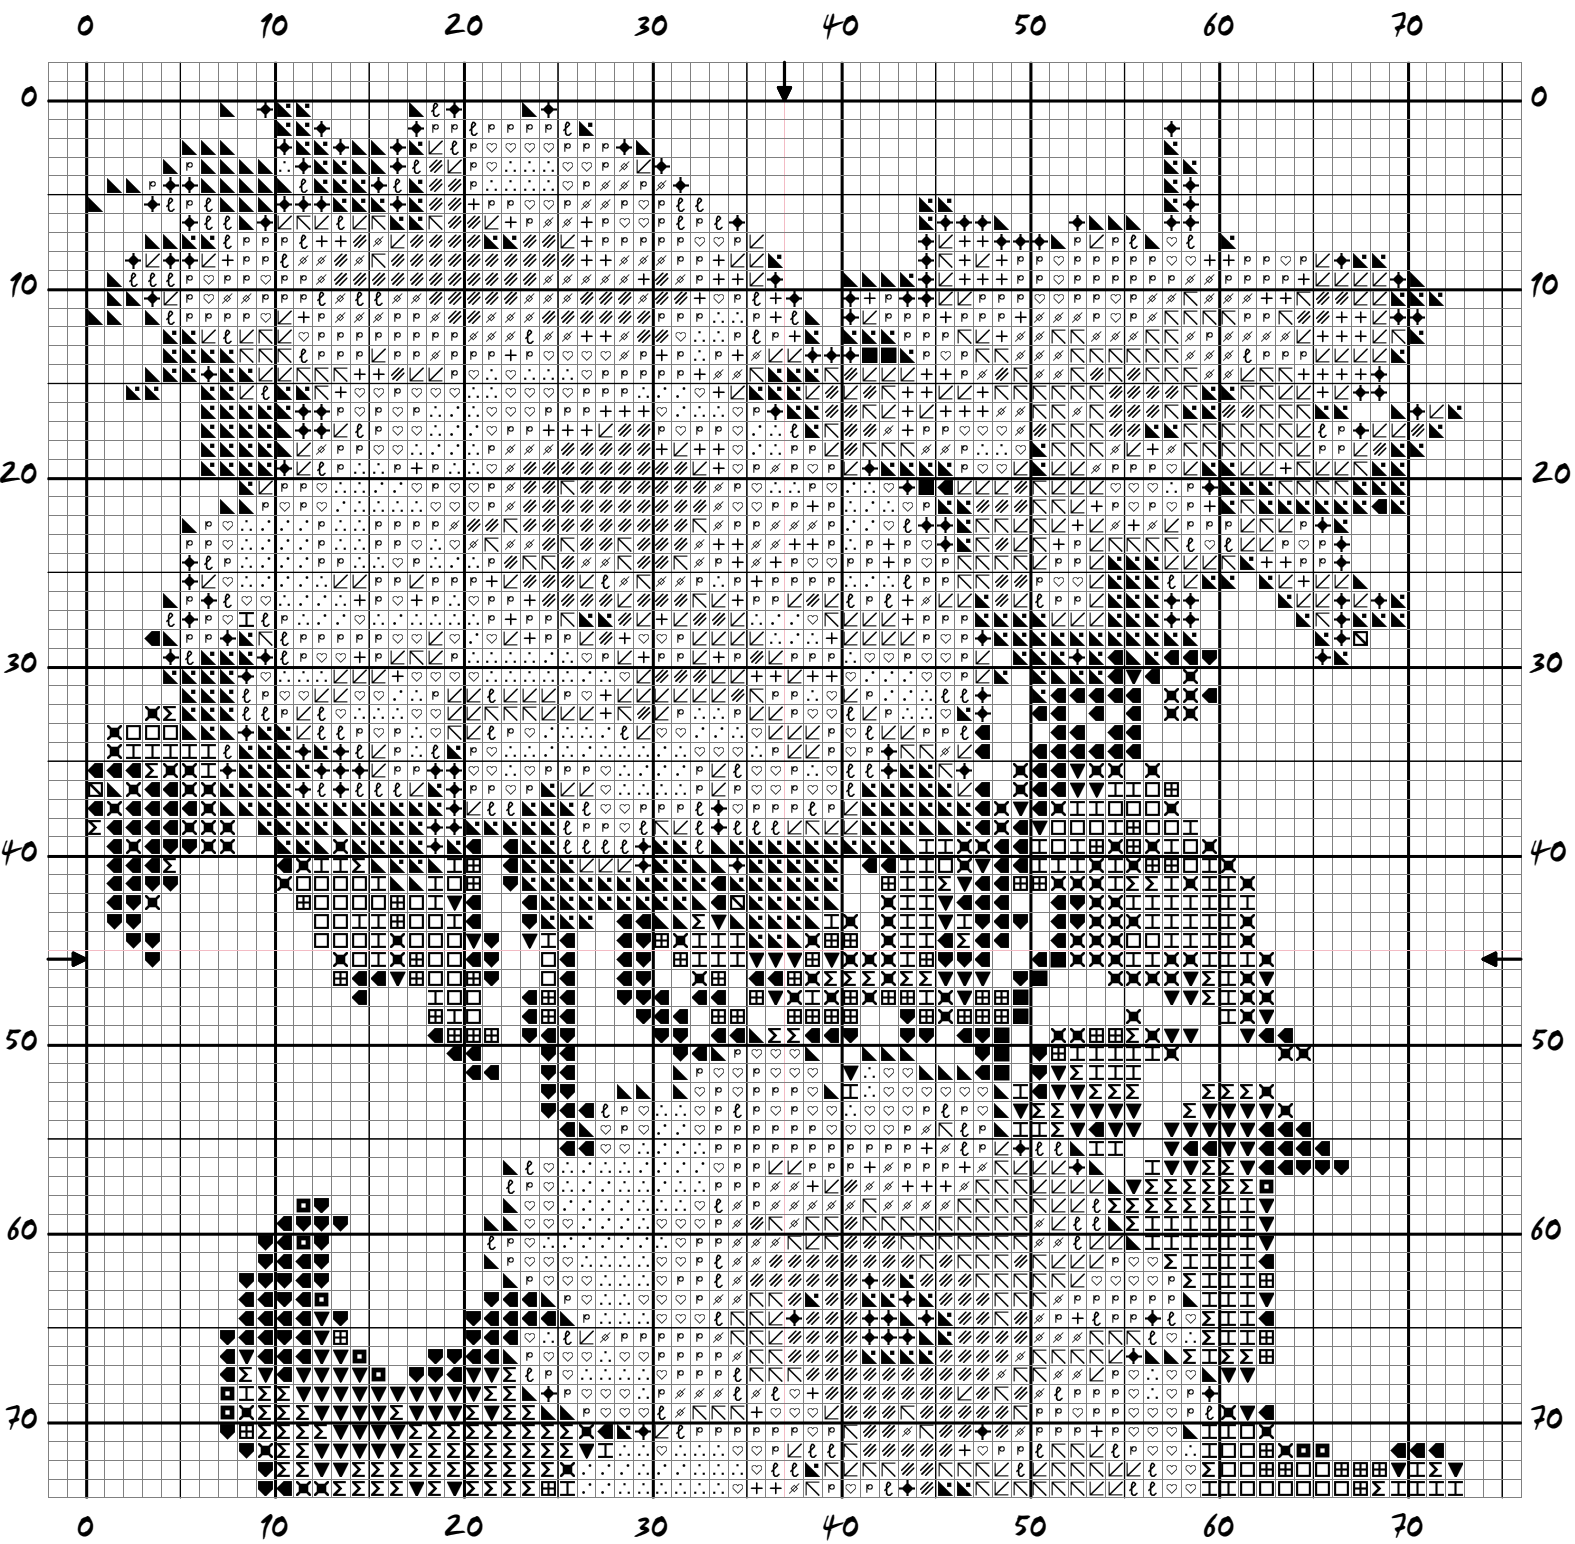

Soucis 1

Dessiné par Christiane PAQUOT

copyright © www.point-de-croix-broderie.com

- | | | | |
|----------------|-----------------|---------------------|-----------------------|
| □ Thym vert | ▼ Vert basilic | ▲ Vert du marais | ◄ Jaune vif |
| I Vert Nil | ◆ Vert menthe | ◆ Vert bronze clair | ∴ Jaune pâle |
| ⊕ Vert fougère | ◻ Vert perruche | ▲ chène | P Jaune primevère |
| ■ Laurier vert | ■ Vert algue | ∟ Moutarde | + Jaune mimosa |
| ◄ Ombre verte | ✕ Vert cendré | ♡ Soufre | /// Jaune bouton d'or |
| Σ Verveine | ℓ Vert anis | ⊗ Citron | ∴ crème |

Soucis 1

Dessiné par Christiane PAQUOT

copyright © www.point-de-croix-broderie.com

□ Thym vert	▼ Vert basilic	▲ Vert du marais	↖ Jaune vif
I Vert Nil	◀ Vert menthe	◆ Vert bronze clair	∴ Jaune pâle
⊕ Vert fougère	◻ Vert perruche	◼ chêne	P Jaune primevère
■ Laurier vert	■ Vert algue	↙ Moutarde	+ Jaune mimosa
◀ Ombre verte	✕ Vert cendré	♡ Soufre	/// Jaune bouton d'or
Σ Verveine	ℓ Vert anis	⊘ Citron	∴ crème

Trame 74 x 91

Zone de dessin 16.8 x 20.7 cm de 44 pts/10cm

13.5 x 16.5 cm de 55 pts/10cm

10.3 x 12.6 cm de 72 pts/10cm

Auteur: Christiane PAQUOT

copyright © www.point-de-croix-broderie.com