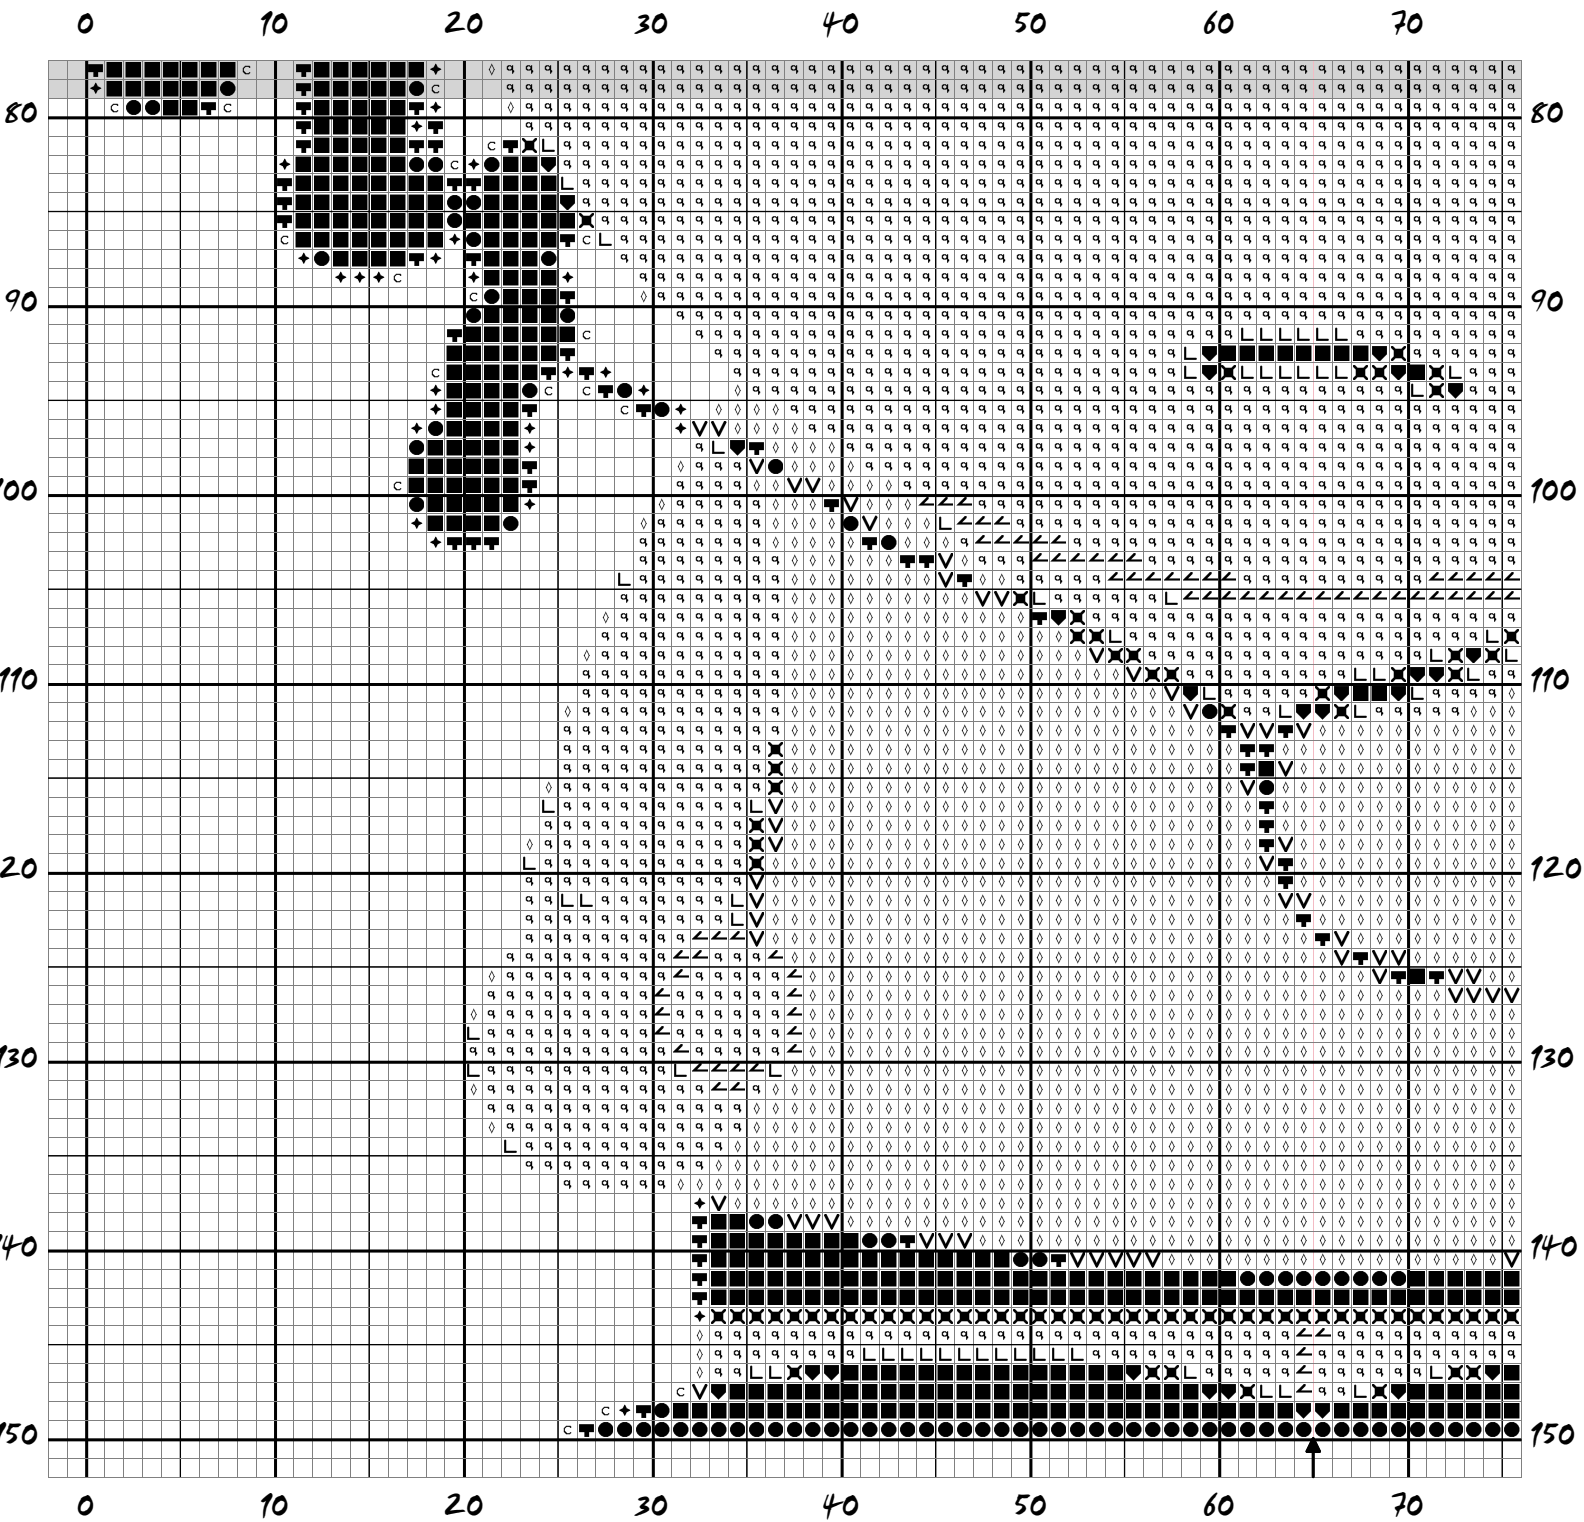

# Fille métisse 1, South Park

Dessiné par Christiane PAQUOT

copyright © [www.point-de-croix-broderie.com](http://www.point-de-croix-broderie.com)

- |                        |                 |                   |        |
|------------------------|-----------------|-------------------|--------|
| ◇ Rose quinauve        | ↙ camel         | C Gris perle      | ■ Noir |
| L Seigle               | ✕ Loutre        | ◆ Gris chromé     |        |
| q Vent de sable orangé | ! Blanc Lumière | ⊣ Plomb           |        |
| ∨ Gris pigeon          | ◼ Brun racine   | ● Gris anthracite |        |

# Fille métisse 1, South Park

Dessiné par Christiane PAGUOT

copyright © [www.point-de-croix-broderie.com](http://www.point-de-croix-broderie.com)

- |                        |                 |                   |        |
|------------------------|-----------------|-------------------|--------|
| ◇ Rose quinauве        | ↙ camel         | C Gris perle      | ■ Noir |
| L Seigle               | ✕ Loutre        | ◆ Gris chromé     |        |
| q Vent de sable orangé | ! Blanc Lumière | ⬇ Plomb           |        |
| ∇ Gris pigeon          | ⬇ Brun racine   | ● Gris anthracite |        |

# Fille métisse 1, South Park

80

90

100

110

120

130

Dessiné par Christiane PAGUOT

Zone de dessin 29.5 x 34.1 cm de 44 pts/10cm

23.6 x 27.3 cm de 55 pts/10cm

18.1 x 20.8 cm de 72 pts/10cm

Auteur: Christiane PAQUOT

copyright © [www.point-de-croix-broderie.com](http://www.point-de-croix-broderie.com)